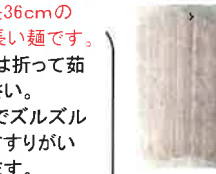

(品番P106)

珍麺 麺長36cm

きくらげパスタロング36 15袋入

【内容量】

きくらげパスタロング36(90g)×15袋

1箱1.35kg 化粧箱入

太さ・約2mm
 長さ・約36cm
 容量・90g
 茹で時間・約4分

小麦本来の味が香り、平打ちストレートの食べやすい麺です。
 つけ麺・サラダ麺・焼きそば・茹でた麺を鍋のしめで食べるとうまい!

1箱 2100円税込

注)麺長36cmの
 珍しい長い麺です。
 長い時は折って茹でて下さい。
 長いのでズルズル〜とすすりがいがあります。
 新春特別企画
 限定商品です。

太さ・約5mm
 長さ・約36cm
 容量・90g
 茹で時間・約4分

珍しいきくらげ粉末入りのパスタです。
 食物繊維たっぷりで腸活にオススメのきくらげ粉末を練り込みました。
 クリーム系やトマト系、シチューにかけてもおいしいです!